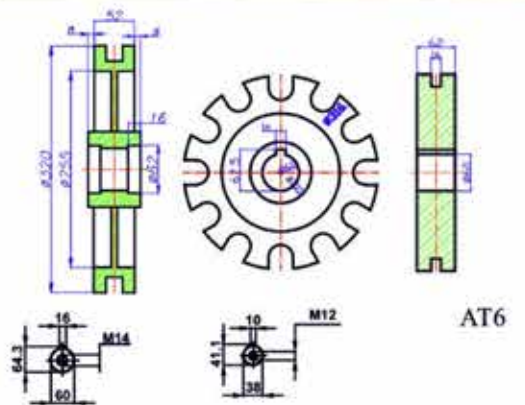

Kullanım alanı:Çift yönlü

ÜRÜN NO : BK-01 (DIN68 052 019.1)

ÖZELLİKLER

Gövde Oranı : 1/3.2

Girij devri : 340 t/dm

Çıkış devri : 200 t/dm

Kullanım alanı:Çift yönlü

ISO 9001:2000

RDX 5

www.remakreduktor.com.tr

ÜRÜN NO : YEM KARMA YK-01

ÖZELLİKLER

Çevrim Oranı: 1/10.5

Giriş devri : 540 r.p.m

Çıkış devri : 51.4 r.p.m

www.remakreduktor.com.tr

GSV-01

ÖZELLİKLER

Çevrim Oranı: 1/28 , 1/17.5

Giriş devri : 540 r.p.m

Çıkış devri : 19 , 31 r.p.m

Kullanım alanı : Kab gübre dağıtma römorku

Redüktör

ISO 9001:2000