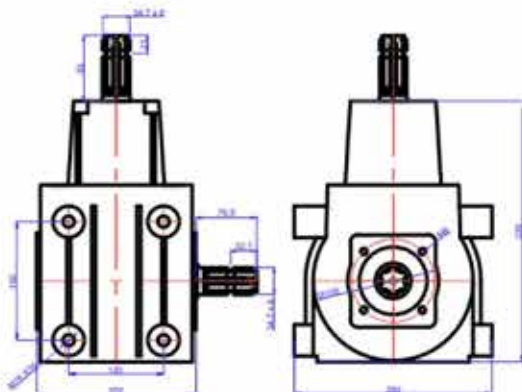

Kullanım alanı:Çift yönlü

ÜRÜN NO : BK-01 (DIN68 052 019.1)

ÖZELLİKLER

Gövde Oranı : 1/3.2

Girij devri : 340 t/dm

Çıkış devri : 200 t/dm

Kullanım alanı:Çift yönlü

ISO 9001:2000

RDX 5

www.remakreduktor.com.tr

ÜRÜN NO : YEM KARMA YK-01

ÖZELLİKLER

Çevrim Oranı: 1/10.5

Giriş devri : 540 r.p.m

Çıkış devri : 51.4 r.p.m

www.remakreduktor.com.tr

GSV-01

ÖZELLİKLER

Çevrim Oranı: 1/28 , 1/17.5

Giriş devri : 540 r.p.m

Çıkış devri : 19 , 31 r.p.m

Kullanım alanı : Kab gübre dağıtma römorku

Redüktör

ISO 9001:2000