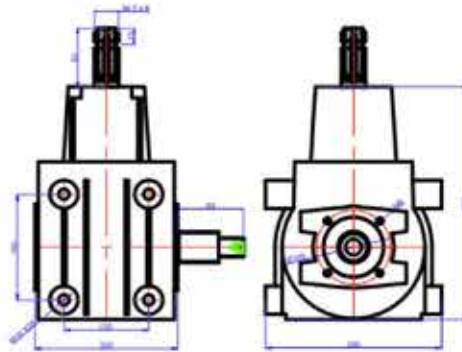

Kullanım alanı:Çift yönlü

ÜRÜN NO : BK-01 (DIN68 052 019.1)

ÖZELLİKLER

Gövde Oranı : 1/3.2

Girij devri : 340 t/dm

Çıkış devri : 200 t/dm

Kullanım alanı:Çift yönlü

ISO 9001:2000

RDX 5

www.remakreduktor.com.tr

ÜRÜN NO : YEM KARMA YK-01

ÖZELLİKLER

Çevrim Oranı: 1/10.5

Giriş devri : 540 r.p.m

Çıkış devri : 51.4 r.p.m

www.remakreduktor.com.tr

GSV-01

ÖZELLİKLER

Çevrim Oranı: 1/28 , 1/17.5

Giriş devri : 540 r.p.m

Çıkış devri : 19 , 31 r.p.m

Kullanım alanı : Kab gübre dağıtma römorku

Redüktör

ISO 9001:2000