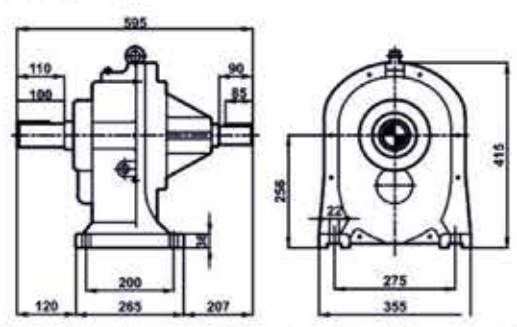

Kullanım alanı:Çift yönlü

ÜRÜN NO : BK-01 (DIN68 052 019.1)

ÖZELLİKLER

Gövde Oranı : 1/3.2

Girij devri : 340 t/dm

Çıkış devri : 200 t/dm

Kullanım alanı:Çift yönlü

ISO 9001:2000

RDX 5

www.remakreduktor.com.tr

ÜRÜN NO : YEM KARMA YK-01

ÖZELLİKLER

Çevrim Oranı: 1/10.5

Giriş devri : 540 r.p.m

Çıkış devri : 51.4 r.p.m

www.remakreduktor.com.tr