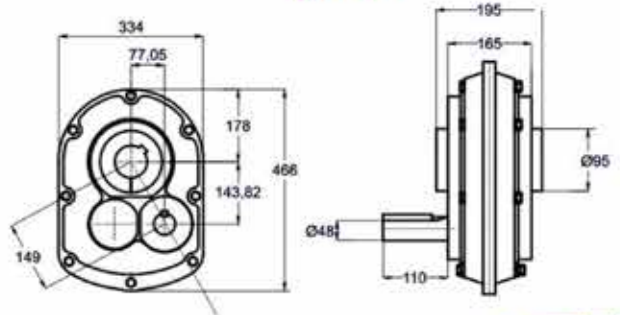

Kullanım alanı:Çift yönlü

ÜRÜN NO : BK-01 (DIN68 052 019.1)

ÖZELLİKLER

Gövde Oranı : 1/3.2

Girij devri : 340 t/dm

Çıkış devri : 200 t/dm

Kullanım alanı:Çift yönlü

ISO 9001:2000

RDX 5

www.remakreduktor.com.tr

ÜRÜN NO : YEM KARMA YK-01

ÖZELLİKLER

Çevrim Oranı: 1/10.5

Giriş devri : 540 r.p.m

Çıkış devri : 51.4 r.p.m

www.remakreduktor.com.tr

GSV-01

ÖZELLİKLER

Çevrim Oranı: 1/28 , 1/17.5

Giriş devri : 540 r.p.m

Çıkış devri : 19 , 31 r.p.m

Kullanım alanı : Kab gübre dağıtma römorku

Redüktör

ISO 9001:2000