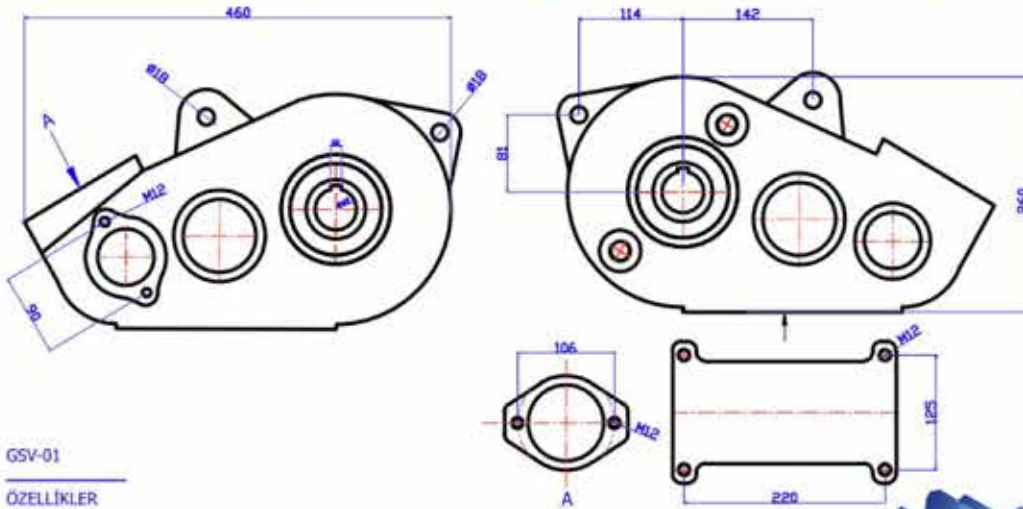

Kullanım alanı:Çift yönlü

ÜRÜN NO : BK-01 (DIN68 052 019.1)

ÖZELLİKLER

Gövde Oranı : 1/3.2

Girij devri : 340 t/dm

Çıkış devri : 200 t/dm

Kullanım alanı:Çift yönlü

ISO 9001:2000

RDX 5

www.remakreduktor.com.tr

ÜRÜN NO : YEM KARMA YK-01

ÖZELLİKLER

Çevrim Oranı: 1/10.5

Giriş devri : 540 r.p.m

Çıkış devri : 51.4 r.p.m

www.remakreduktor.com.tr

GSV-01

ÖZELLİKLER

Çevrim Oranı: 1/28 , 1/17.5

Giriş devri : 540 r.p.m

Çıkış devri : 19 , 31 r.p.m

Kullanım alanı : Kab gübre dağıtma römorku

Redüktör

ISO 9001:2000