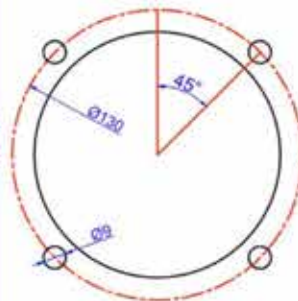

Kullanım alanı:Çift yönlü

ÜRÜN NO : BK-01 (DIN68 052 019.1)

ÖZELLİKLER

Gövde Oranı : 1/3.2

Girij devri : 340 t/dm

Çıkış devri : 200 t/dm

Kullanım alanı:Çift yönlü

ISO 9001:2000

RDX 5

www.remakreduktor.com.tr

ÜRÜN NO : YEM KARMA YK-01

ÖZELLİKLER

Çevrim Oranı: 1/10.5

Giriş devri : 540 r.p.m

Çıkış devri : 51.4 r.p.m

www.remakreduktor.com.tr