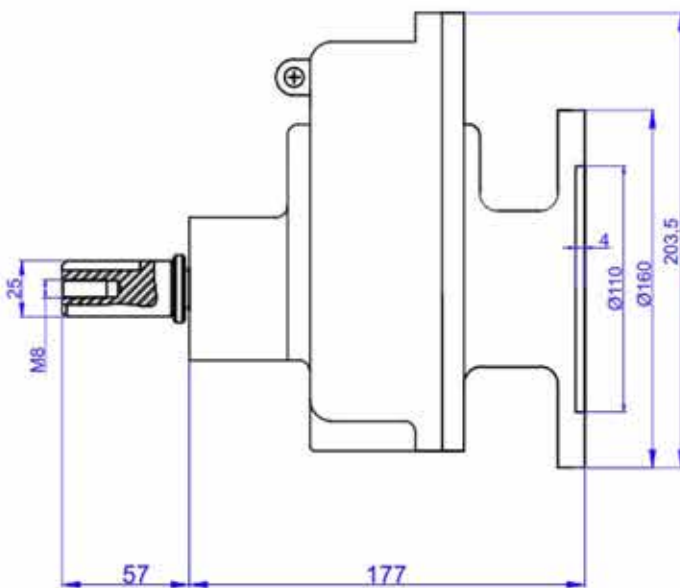

Kullanım alanı:Çift yönlü

ÜRÜN NO : BK-01 (DIN68 052 019.1)

ÖZELLİKLER

Gövde Oranı : 1/3.2

Girij devri : 340 t/dm

Çıkış devri : 200 t/dm

Kullanım alanı:Çift yönlü

ISO 9001:2000

RDX 5

www.remakreduktor.com.tr

ÜRÜN NO : YEM KARMA YK-01

ÖZELLİKLER

Çevrim Oranı: 1/10.5

Giriş devri : 540 r.p.m

Çıkış devri : 51.4 r.p.m

www.remakreduktor.com.tr

GSV-01

ÖZELLİKLER

Çevrim Oranı: 1/28 , 1/17.5

Giriş devri : 540 r.p.m

Çıkış devri : 19 , 31 r.p.m

Kullanım alanı : Kab gübre dağıtma römorku

Redüktör

ISO 9001:2000