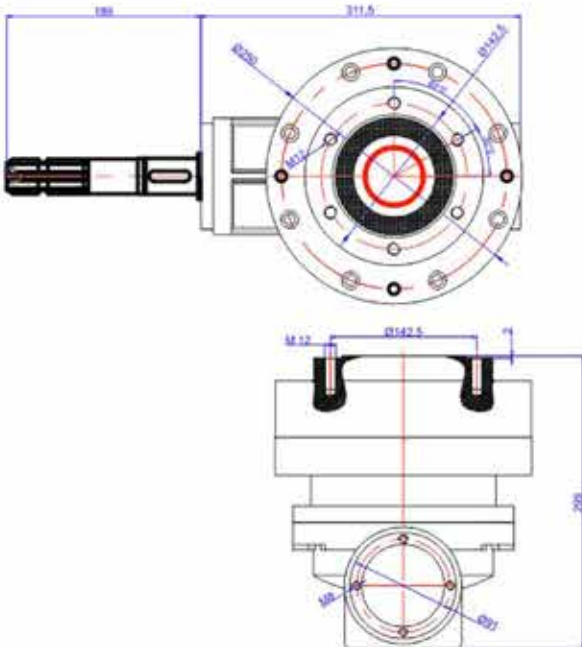

www.remakreduktor.com.tr

CE ISO 9001:2000

Redüktör

ÜRÜN NO : RKA-01 (AYNA HAHLBUTZ)

ÖZELLİKLER

Gövde Oranı : 1/2.58

Girij devri : 340 t/dm

Çıkış devri : 209 t/dm

Kullanım alanı:Çift yönlü

ÜRÜN NO : BK-01 (DIN68 052 019.1)

ÖZELLİKLER

Gövde Oranı : 1/3.2

Girij devri : 340 t/dm

Çıkış devri : 200 t/dm

Kullanım alanı:Çift yönlü

ISO 9001:2000

RDX 5

www.remakreduktor.com.tr

ÜRÜN NO : YEM KARMA YK-01

ÖZELLİKLER

Çevrim Oranı: 1/10.5

Giriş devri : 540 r.p.m

Çıkış devri : 51.4 r.p.m

www.remakreduktor.com.tr

GSV-01

ÖZELLİKLER

Çevrim Oranı: 1/28 , 1/17.5

Giriş devri : 540 r.p.m

Çıkış devri : 19 , 31 r.p.m

Kullanım alanı : Kab gübre dağıtma römorku

Redüktör

ISO 9001:2000